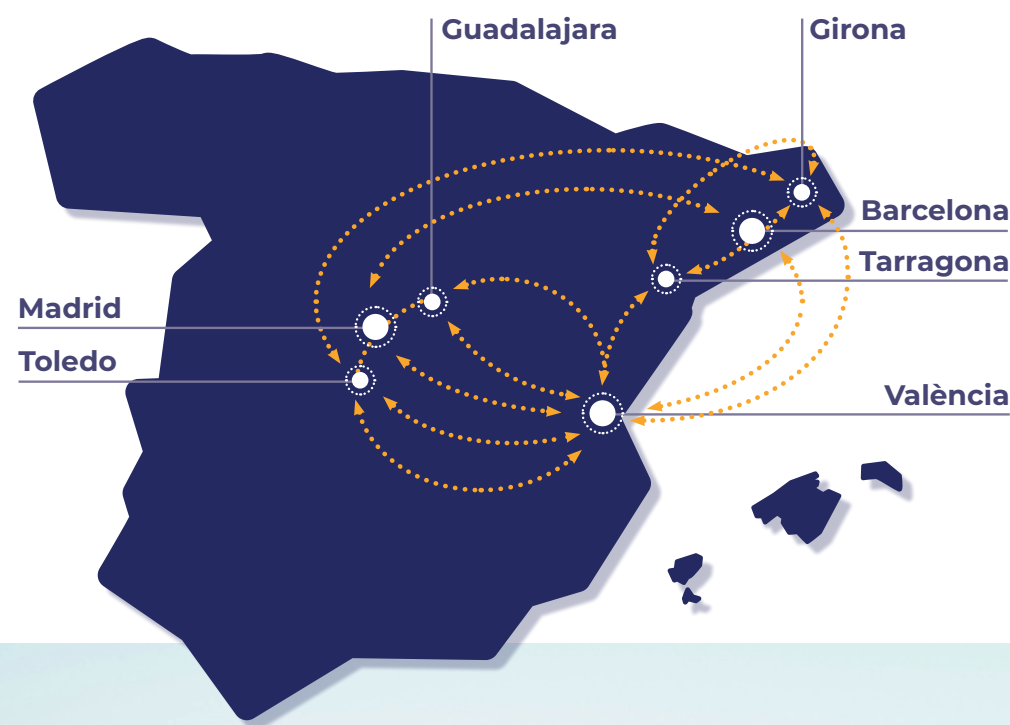

TRANSPORTES NACIONALES E INTERNACIONALES

- Especialistas en transporte de Plantas.
- Cargas completas.
- Cargas Parciales, grupajes en Carros, Palet y BoxPalet.
- Rutas semanales desde Valencia a:
  - Madrid, Toledo y Guadalajara.
  - Tarragona, Barcelona y Girona.
- Servicio de entrega en 24/48h en casi todos los destinos.
- Vehículos isoterms y frigoríficos con plataforma elevadora.

Rutas semanales

Especialistas en transporte de plantas

Entrega 24/48h

Isoterms
Frigoríficos
Plataforma elevadora

ALMACÉN LOGÍSTICO PROPIO

- Almacenaje especializado.
- Operaciones habituales y servicio de urgencia.
- Servicio sin llave 24/7/365.
- Gestión de intercambio de carros CC.

Sin Llave